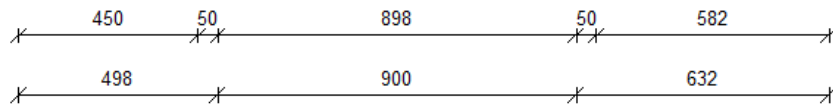

Myčka

Výsuv

Koš FRANKE

Horní skříňky

Otvírání horní skříňky

Electrolux EFG90563OX

Š: 77 cm

Technologie 700 Hob2Hood® automaticky ovládá nastavení odsavače par. Během vaření se otáčky ventilátoru upravují v závislosti na změnách teploty nebo podle toho, zda začnete používat více než jednu zónu.