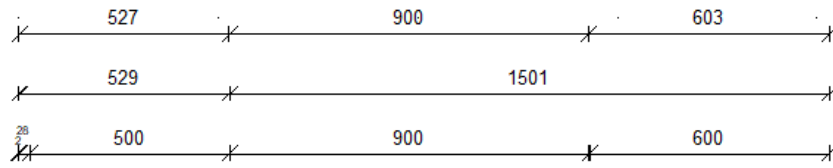

Myčka

Výsuv

Koš FRANKE

Horní skříňky

Otvírání horní skříňky

Electrolux EFG90563OX

Š: 77 cm

Technologie 700 Hob2Hood® automaticky ovládá nastavení odsavače par. Během vaření se otáčky ventilátoru upravují v závislosti na změnách teploty nebo podle toho, zda začnete používat více než jednu zónu.