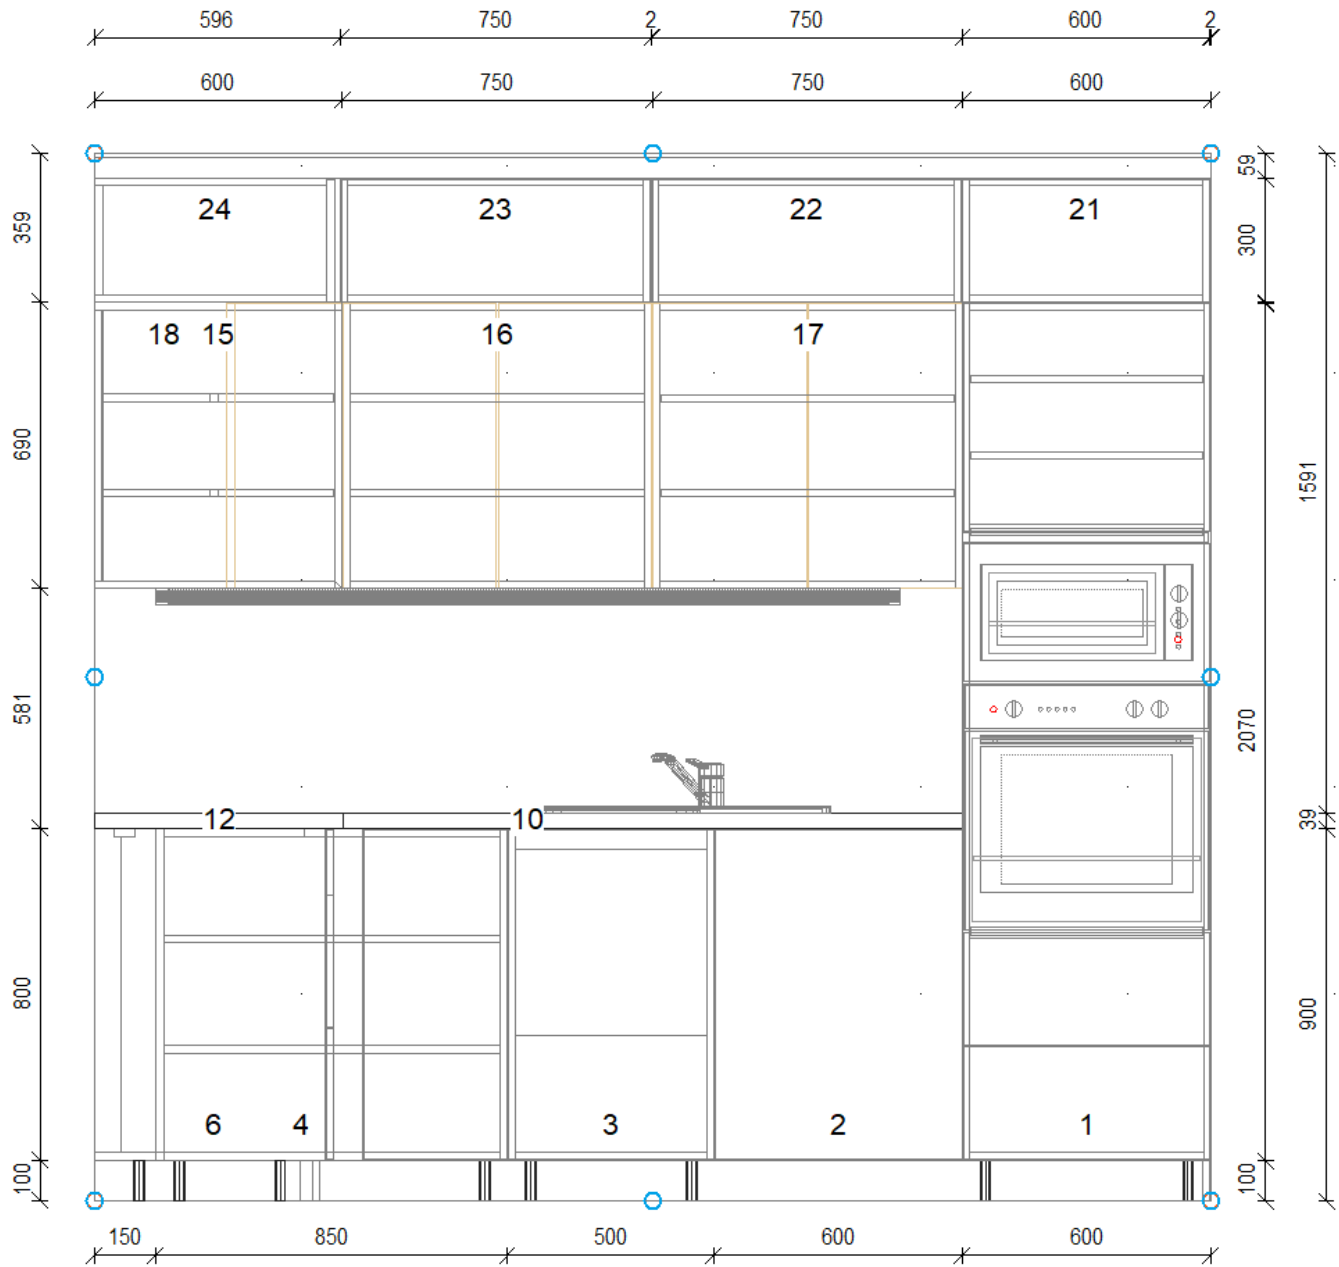

Myčka

Výsuv

Koš FRANKE

Horní skříňky

Otvírání horní skříňky

Electrolux EFG90563OX

Š: 77 cm

Technologie 700 Hob2Hood® automaticky ovládá nastavení odsavače par. Během vaření se otáčky ventilátoru upravují v závislosti na změnách teploty nebo podle toho, zda začnete používat více než jednu zónu.