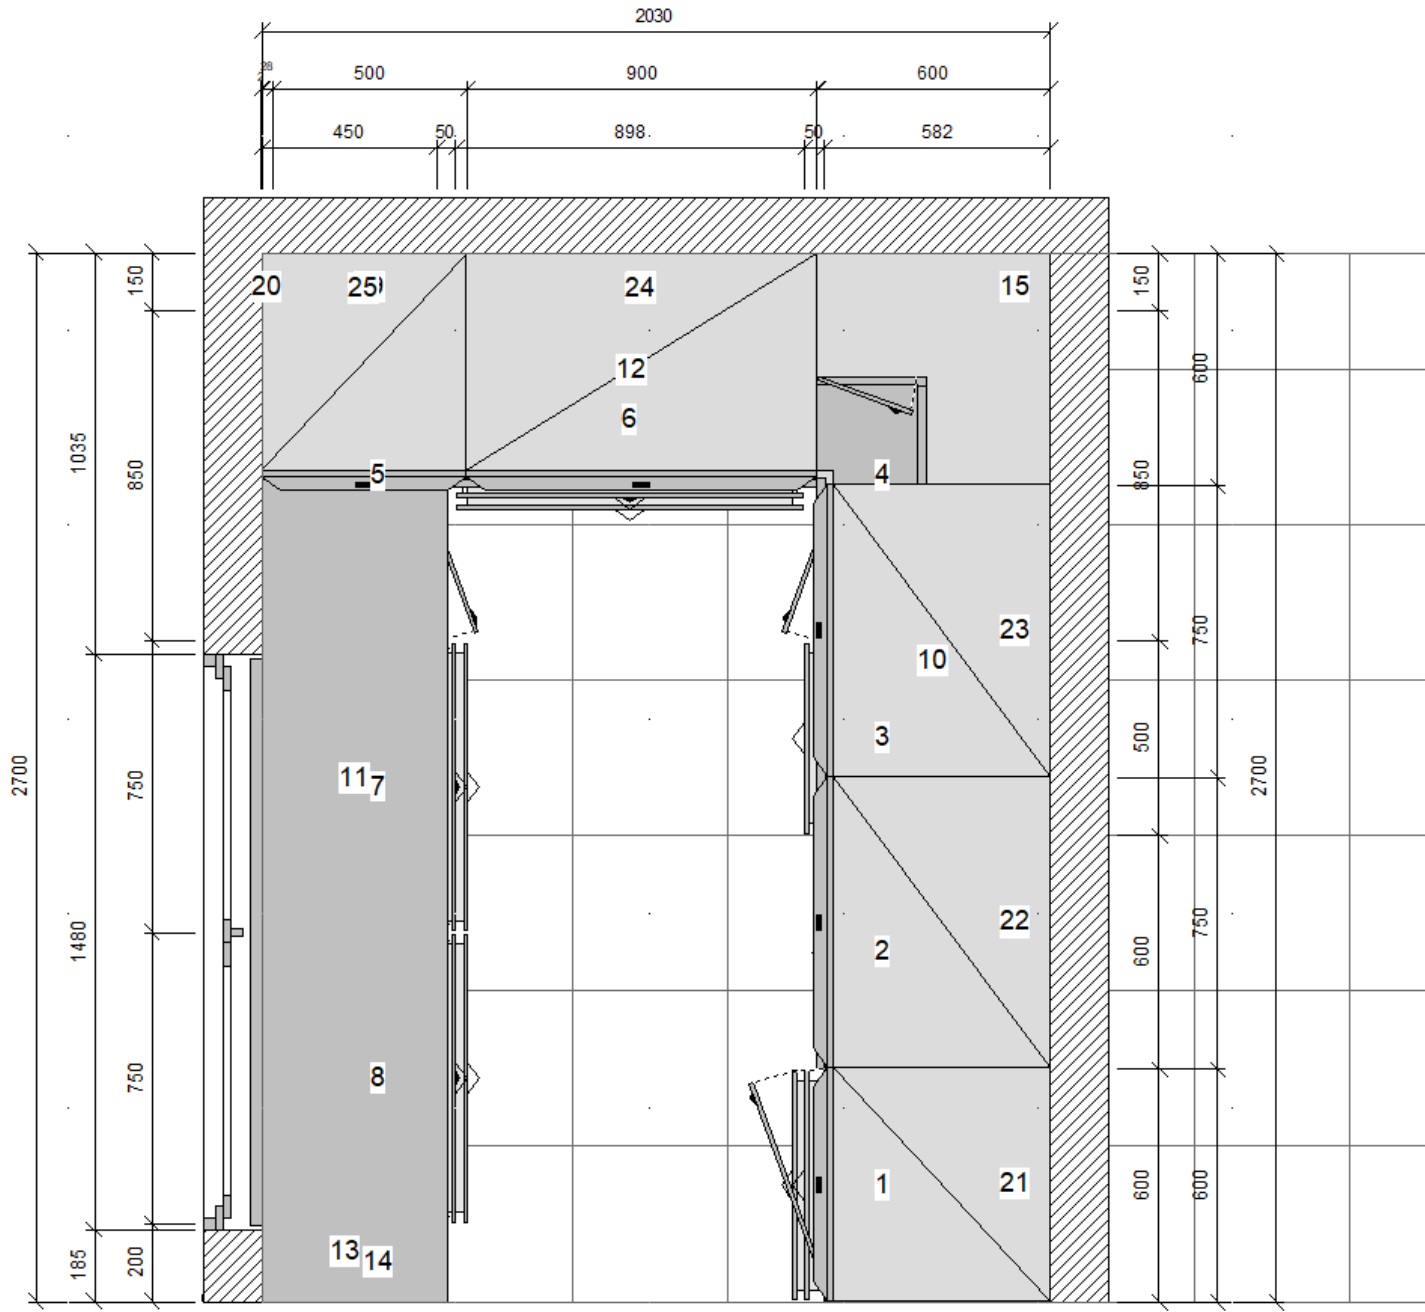

Myčka

Výsuv

Koš FRANKE

Horní skříňky

Otvírání horní skříňky

Electrolux EFG90563OX

Š: 77 cm

Technologie 700 Hob2Hood® automaticky ovládá nastavení odsavače par. Během vaření se otáčky ventilátoru upravují v závislosti na změnách teploty nebo podle toho, zda začnete používat více než jednu zónu.