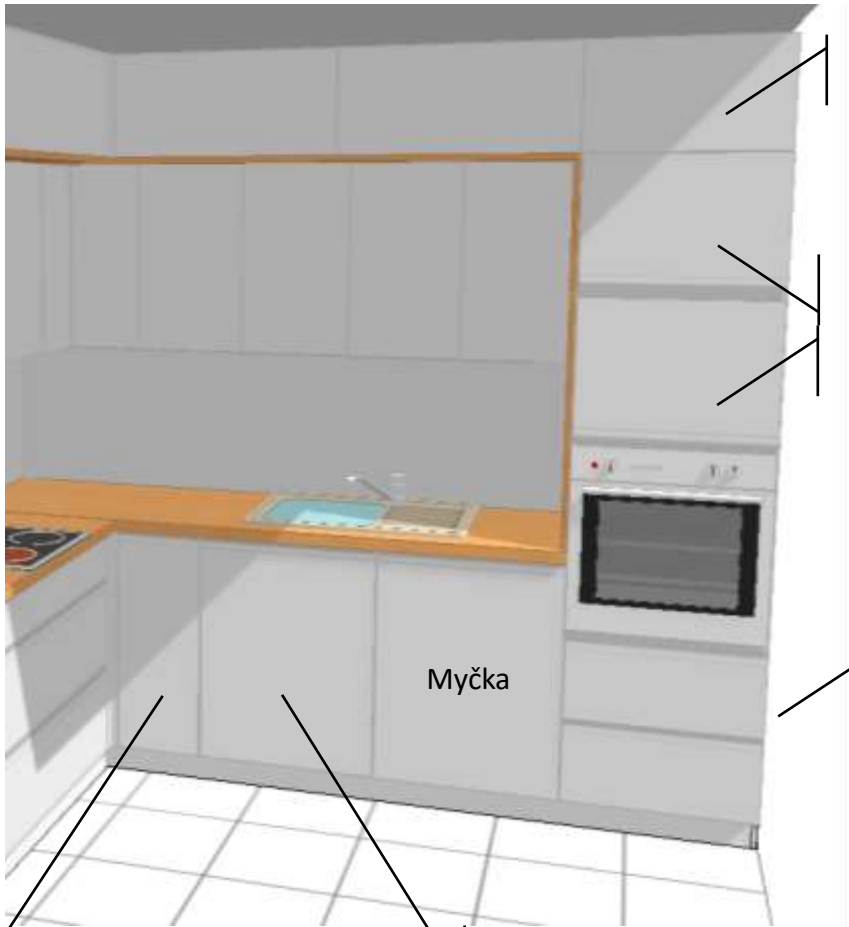

Zákazník:

Nabídka kuchyně

Cena:

Cena je včetně DPH

Dvířka bílý lesk, fólie
Korpus a sokl LTD, bílá
Úchytová lišta - nerez

Otvírání dvířek výklop na stisk, bez úchytky

Otvírání dvířek směrem nahoru

Bočnice z dvířkoviny

Myčka

Výsuv

Koš FRANKE

Horní skříňky

Otvírání horní skříňky

Electrolux EFG90563OX

Š: 77 cm

Technologie 700 Hob2Hood® automaticky ovládá nastavení odsavače par. Během vaření se otáčky ventilátoru upravují v závislosti na změnách teploty nebo podle toho, zda začnete používat více než jednu zónu.