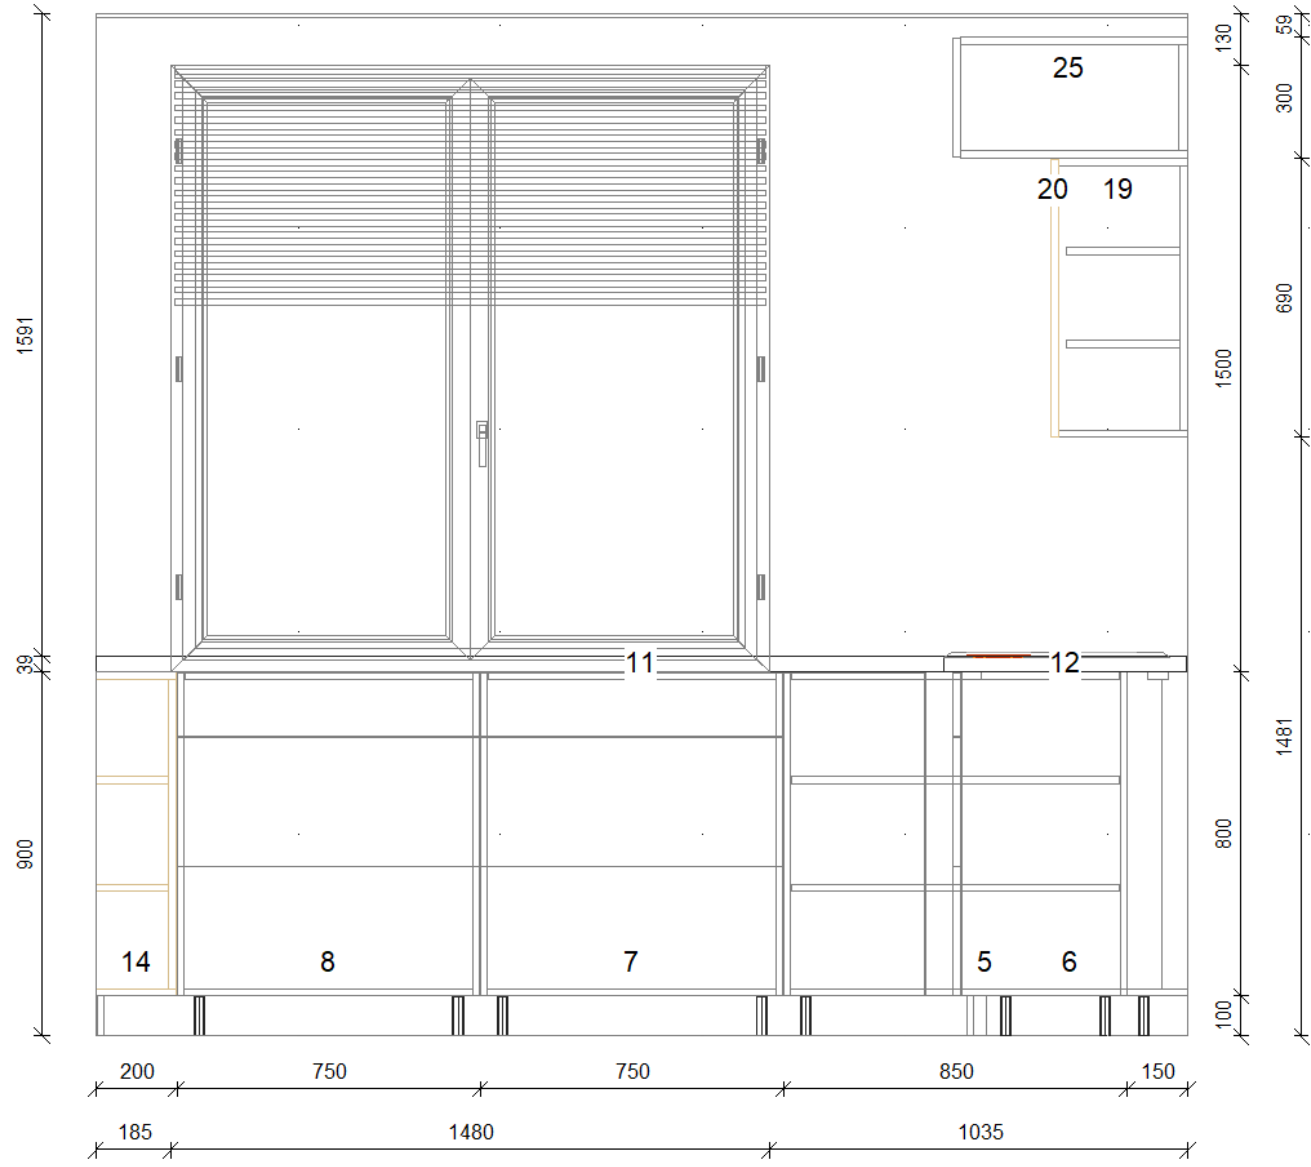

Myčka

Výsuv

Koš FRANKE

Horní skříňky

Otvírání horní skříňky

Electrolux EFG90563OX

Š: 77 cm

Technologie 700 Hob2Hood® automaticky ovládá nastavení odsavače par. Během vaření se otáčky ventilátoru upravují v závislosti na změnách teploty nebo podle toho, zda začnete používat více než jednu zónu.